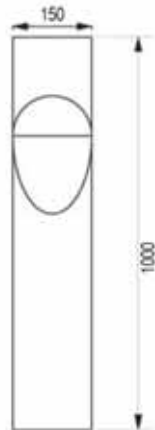

DEKORATİF BOLLARD

FLORENCE

Teknik Özellikler

Led Armatür	9W
Giriş Voltajı	90V - 305V
Frekans	50 - 60Hz
Renk İndeksi	70
Renk Sıcaklığı	3000K - 4000K - 6000K
Dimleme	DALI / 0-10V
Işık Dağılımı	Simetrik - Asimetrik
Ömür	>50.000 Saat
IP Sınıfı	IP65
Gövde Materyali	Alüminyum gövde
Gövde Rengi	RAL 7016 (Standart) / Opsiyonel RAL Kodları
Opsiyon	Korozyon Dayanımı
Ölçüler	Opsiyonel
Garanti Süresi	3 Yıl

MARIA

Teknik Özellikler

Led Armatür	9W
Giriş Voltajı	90V - 305V
Frekans	50 - 60Hz
Renk İndeksi	70
Renk Sıcaklığı	3000K - 4000K - 6000K
Dimleme	DALI / 0-10V
Işık Dağılımı	Simetrik - Asimetrik
Ömür	>50.000 Saat
IP Sınıfı	IP65
Gövde Materyali	Alüminyum gövde
Gövde Rengi	RAL 9022 (Standart) / Opsiyonel RAL Kodları
Opsiyon	Korozyon Dayanımı
Ölçüler	Opsiyonel
Garanti Süresi	3 Yıl